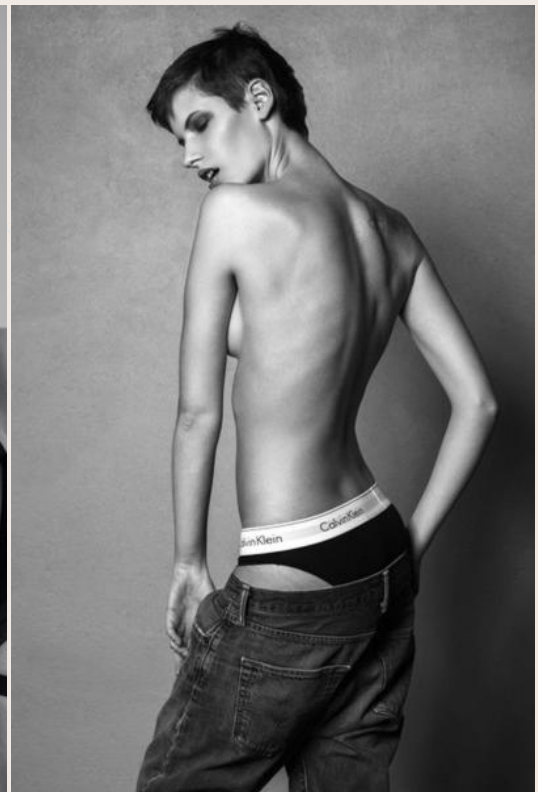

Splendide
INTERNATIONAL MODELS

GROSSE_177 KONFEKTION_36
OBERWEITE_83 TAILLE_65 HÜFTE_93
BH_75 C SCHUHE_40-41
HAARE_BRAUN AUGEN_BLAU GRÜN

HEIGHT_5"10 SIZE_10
BUST_32.7 WAIST_25.6 HIPS_36.6
BRA_36-38 B SHOES_UK_7
HAIR_BROWN EYES_BLUE GREEN